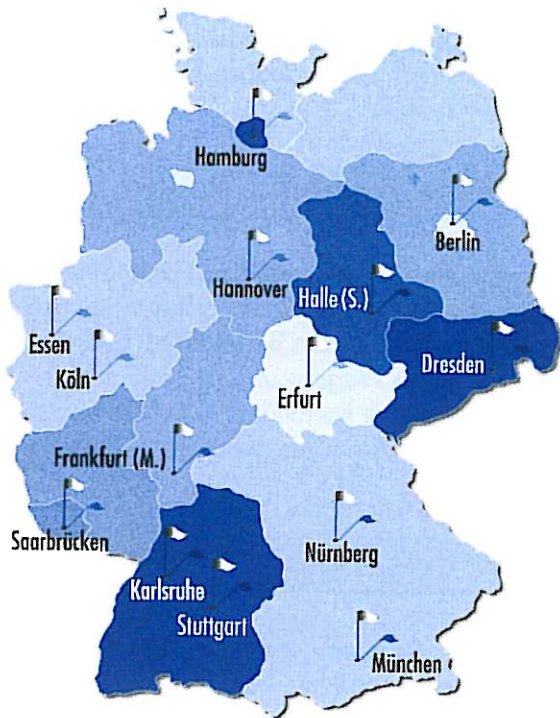

VDEF Bildungszentren

Wir sind ganz in Ihrer Nähe.

Schnell verbunden

Wir beraten Sie gern.

	Telefon	E-Mail
Verbands- geschäftsstelle	0721 47662-0	Verband@vdef.de
Berlin	030 293467-0	Berlin@vdef.de
Dresden	0351 87796-0	Dresden@vdef.de
Erfurt	0361 6422-140	Erfurt@vdef.de
Essen	0201 2437185	Essen@vdef.de
Frankfurt (M.)	069 242973-0	Frankfurt@vdef.de
Halle (S.)	0345 2091184	Halle@vdef.de
Hamburg	040 431855-0	Hamburg@vdef.de
Hannover	0511 70084-0	Hannover@vdef.de
Karlsruhe	0721 938-5566	Karlsruhe@vdef.de
Köln	0221 913824-0	Koeln@vdef.de
München	089 589097-0	Muenchen@vdef.de
Nürnberg	0911 234-9686	Nuernberg@vdef.de
Saarbrücken	06806 922221	Saarbruecken@vdef.de
Stuttgart	0711 3915910	Stuttgart@vdef.de